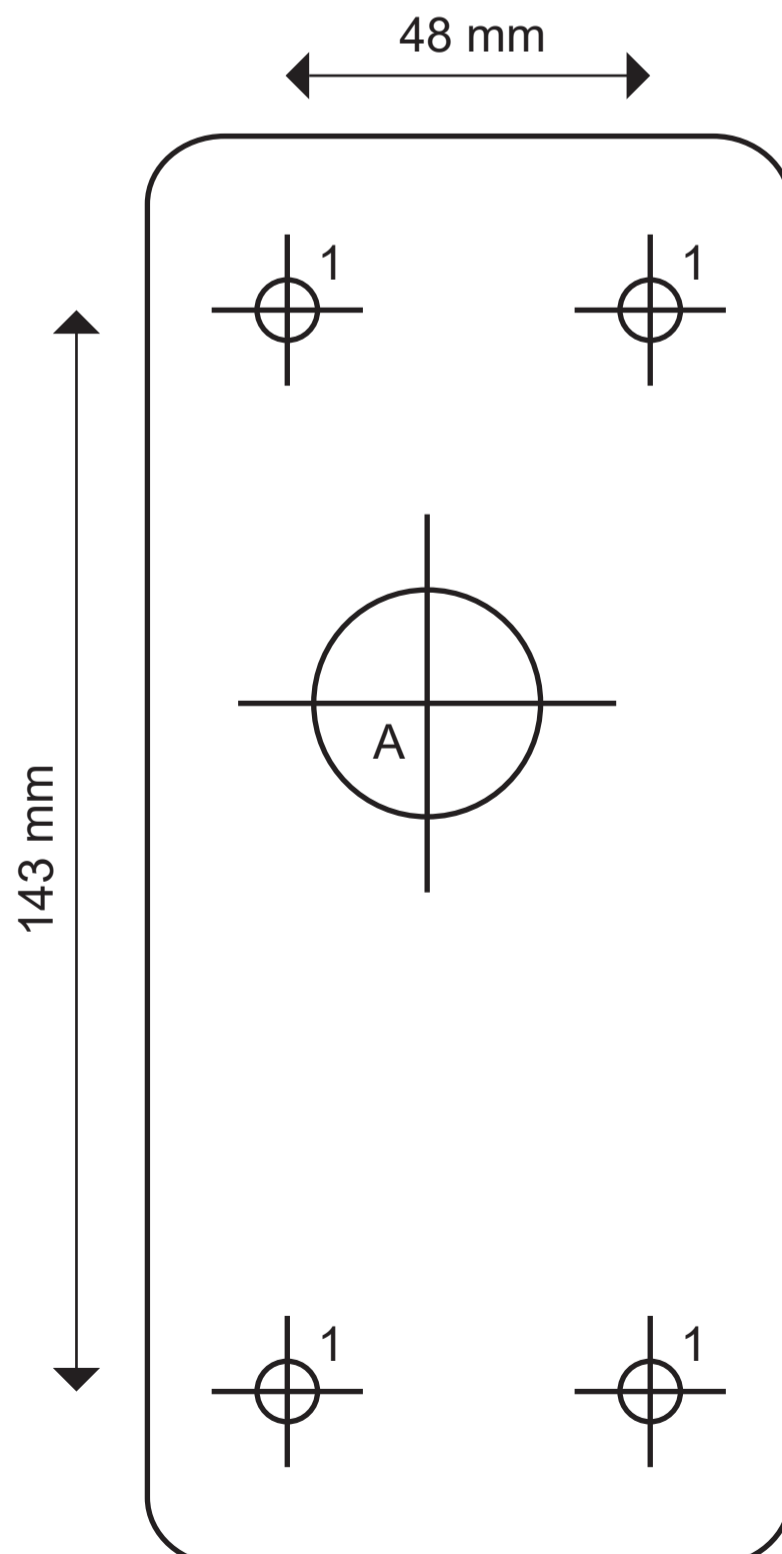

Bohrschablone

ackerPay® GateKeeper

Loch A: Für Kabeldurchlass in die Wand
Durchmesser: 30mm

Schraubenlöcher 1: Für die Befestigung des Lesegeräts
Gewinde: 6mm

© ACKERPAY.COM

Stand: 05.2024