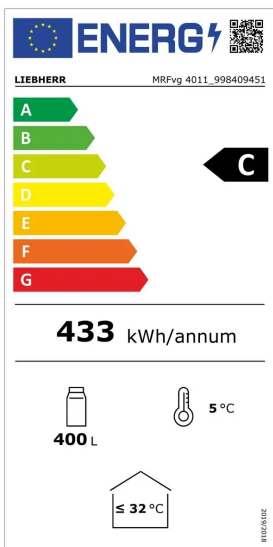

myAcker GmbH
Koschatstraße 42/2 - A-9800 - Spittal / Drau
E-Mail: office@ackerpay.com
Telefon: +43 (0) 4762 44 2 444

ACKERPAY

Stand 08.2024